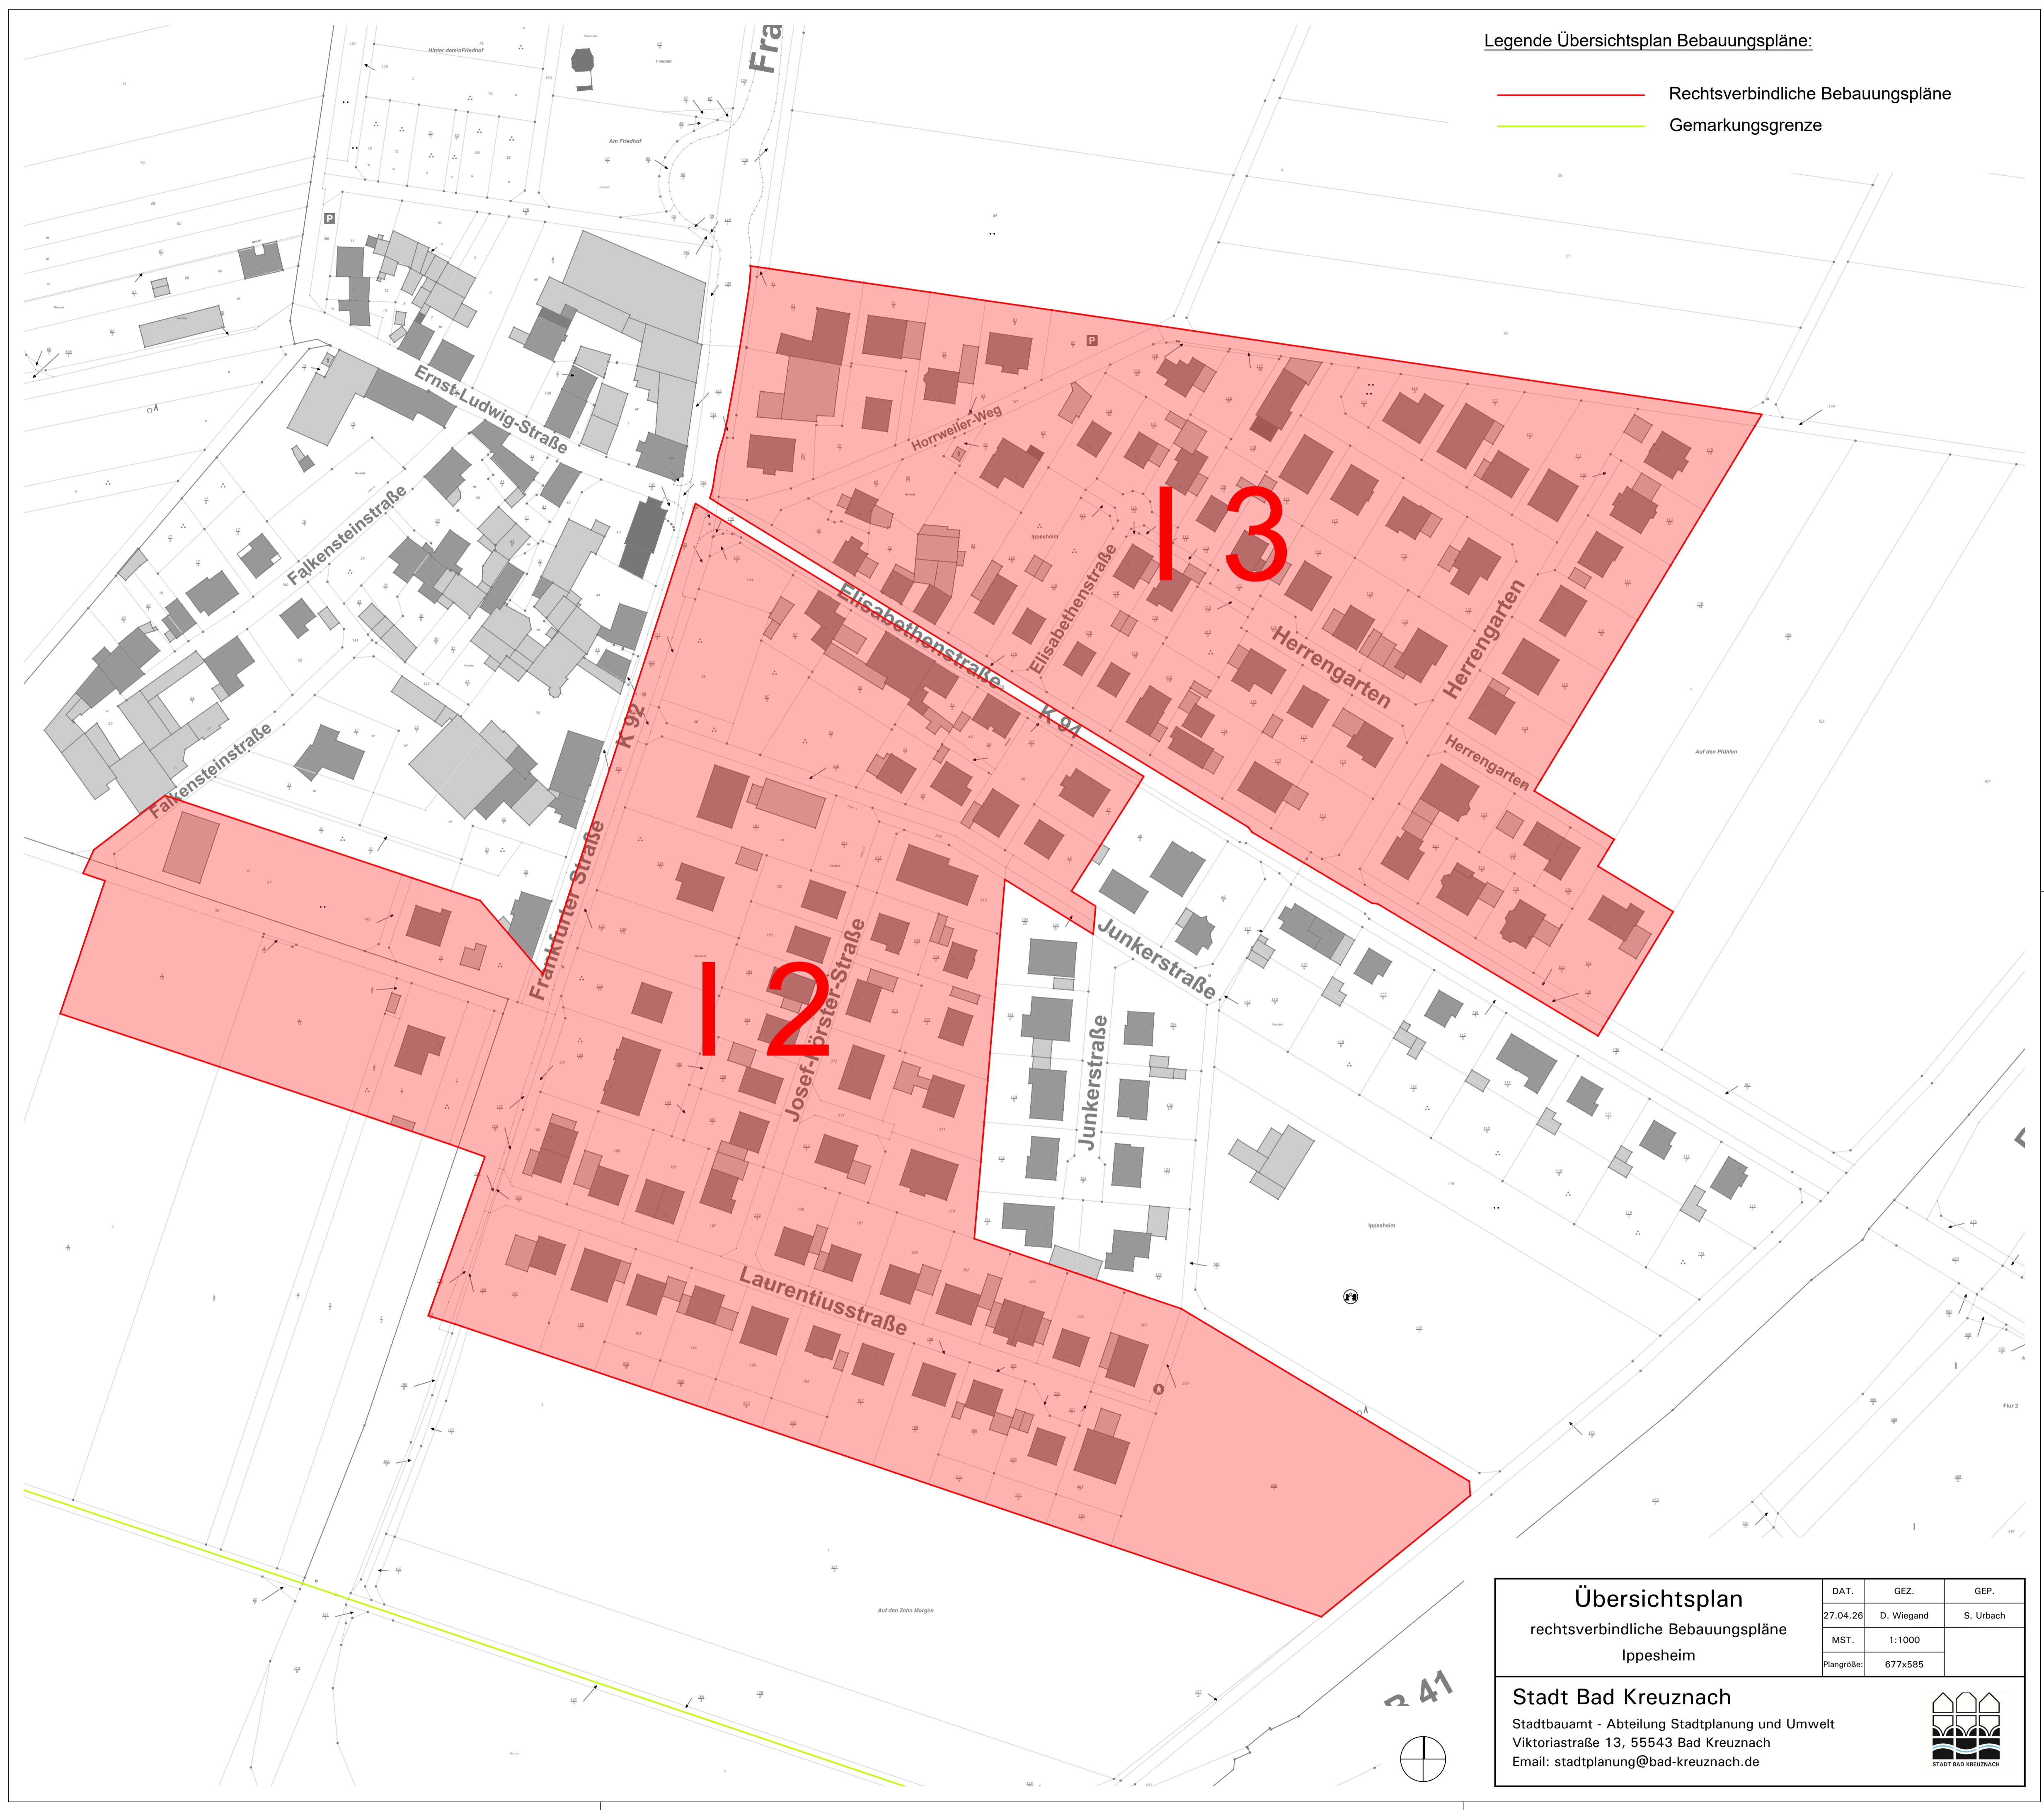

Legende Übersichtsplan Bebauungspläne:

- Rechtsverbindliche Bebauungspläne
- Gemarkungsgrenze

Übersichtsplan		
rechtsverbindliche Bebauungspläne		
Ippesheim		
DAT.	GEZ.	GEP.
27.04.26	D. Wiegand	S. Urbach
MST.	1:1000	
Plangröße:	677x585	