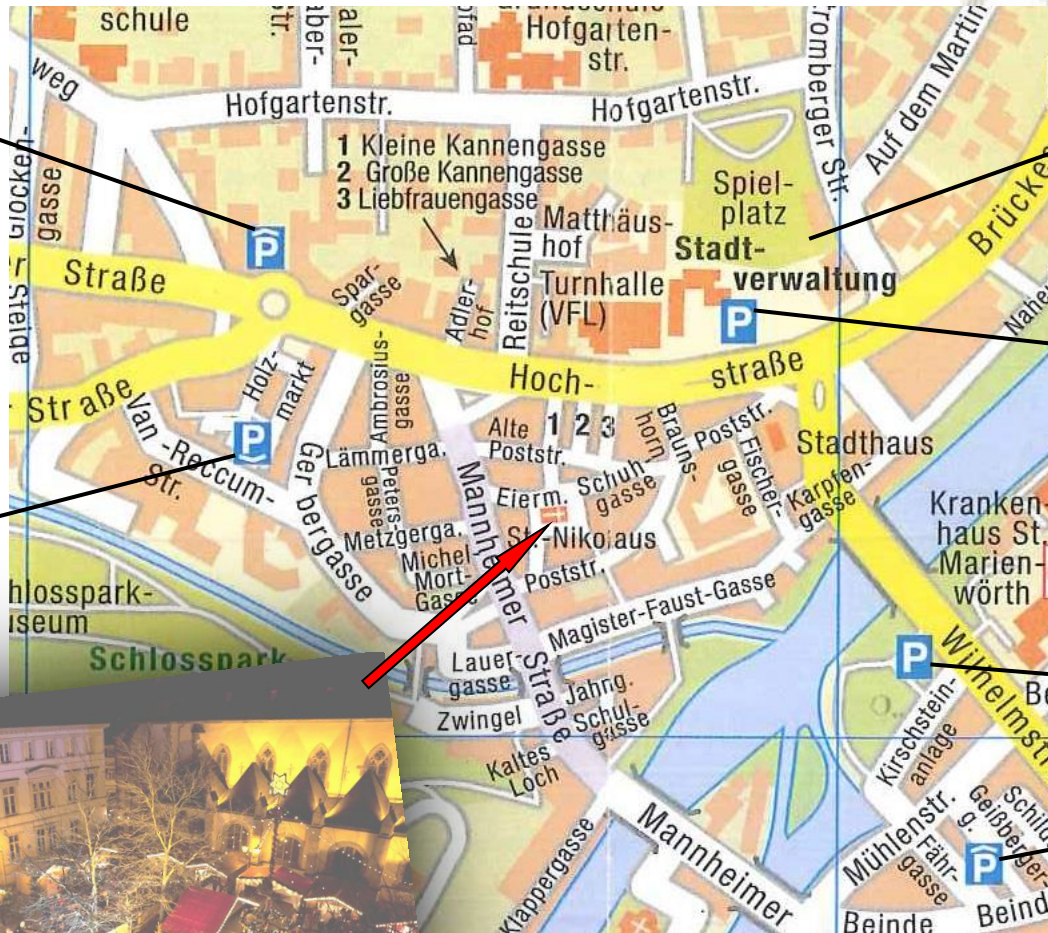

Parkmöglichkeiten während des
Nikolausmarktes vom 23.11.2018 - 23.12.2018

Parkhaus Altstadt
 24 Stunden parken

**Bedienstetenparkplatz
 Casinogarten**
 Mo.-Do. ab 16:30 Uhr
 Fr. ab 13:00 Uhr
 Sa./So. ganztägig

Parkplatz Jahnhalle
 24 Stunden parken

**Holzmarktplatz/
 Van-Recum-Parkplatz**
 24 Stunden parken

Parkplatz Kirschsteinanlage
 24 Stunden parken

Parkhaus „Innenstadt“
 24 Stunden parken